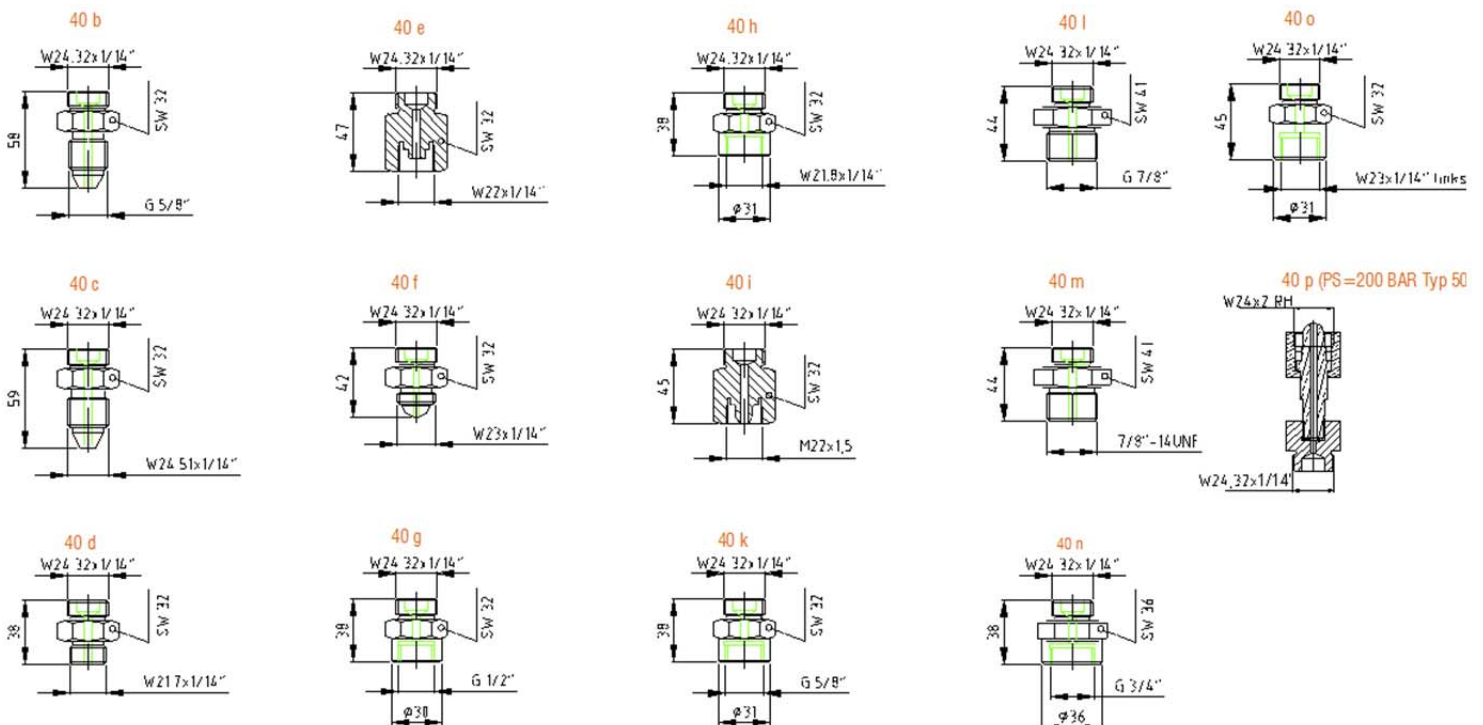

Übergangsstücke für Stickstoff-Flaschen anderer Länder Adaptors for nitrogen-bottles of other countries

Technische Daten | Technical data

Übergangsstücke erlauben die Verwendung der Prüf- und Füllgeräte mit Standard-Füllschlauch W 24,32 x 1/14" in Verbindung mit Stickstoff-Flaschen anderer Länder.

Adaptors for use testing and charging kit with foreign countries nitrogen gas bottles.

*Füllschlauch TS 3 Bestandteil des Prüf- und Füllgeräts (Anschluss W 24,32 x 1/14")

*Charging hose TS 3 is a component of testing and charging kit.

Die Dokumentation doc.5.100 sowie die entsprechende Betriebsanleitung der Prüf- und Füllvorrichtung sind zu beachten!
Please note doc 5.100 and the operating instructions of testing and charging kit!

Fertigungstoleranzen sind nicht berücksichtigt. Änderungen vorbehalten. Manufacturing tolerances are not considered. Changes reserved.