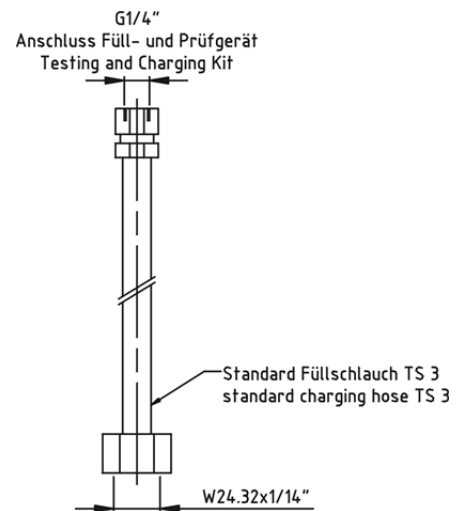

Übergangsstücke für Stickstoff-Flaschen anderer Länder Adaptors for nitrogen-bottles of other countries

Technische Daten | Technical data

Übergangsstücke erlauben die Verwendung der Prüf- und Füllgeräte mit Standard-Füllschlauch W 24,32 x 1/14" in Verbindung mit Stickstoff-Flaschen anderer Länder.

Adaptors for use testing and charging kit with foreign countries nitrogen gas bottles.

*Füllschlauch TS 3 Bestandteil des Prüf- und Füllgeräts (Anschluss W 24,32 x 1/14")

*Charging hose TS 3 is a component of testing and charging kit.

Die Dokumentation doc.5.100 sowie die entsprechende Betriebsanleitung der Prüf- und Füllvorrichtung sind zu beachten!
Please note doc 5.100 and the operating instructions of testing and charging kit!

Fertigungstoleranzen sind nicht berücksichtigt. Änderungen vorbehalten. Manufacturing tolerances are not considered. Changes reserved.